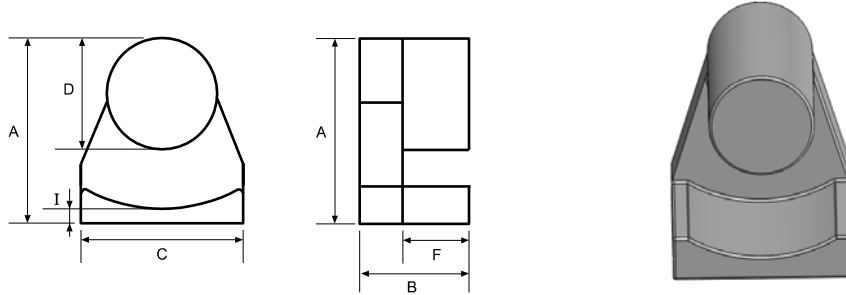

Type : UR Cores

规格 Type	尺寸Dimensions (mm)						图号 Fig.
	A	B	C	D	F	I	
UR-41.00-34.00-30.00	41.00 ± 0.80	30.00 ± 0.20	34.00 ± 0.50	20.00 ± 0.35	22.00 ± 0.30	4.50 ± 0.25	

规格 Type	磁芯参数					图号 Fig.
	C1(mm ¹)	Le(mm)	Ae(mm ²)	Ve(mm ³)	Wt(g/set)	
UR-41.00-34.00-30.00	0.4	126.77	314.16	39825.7	201	